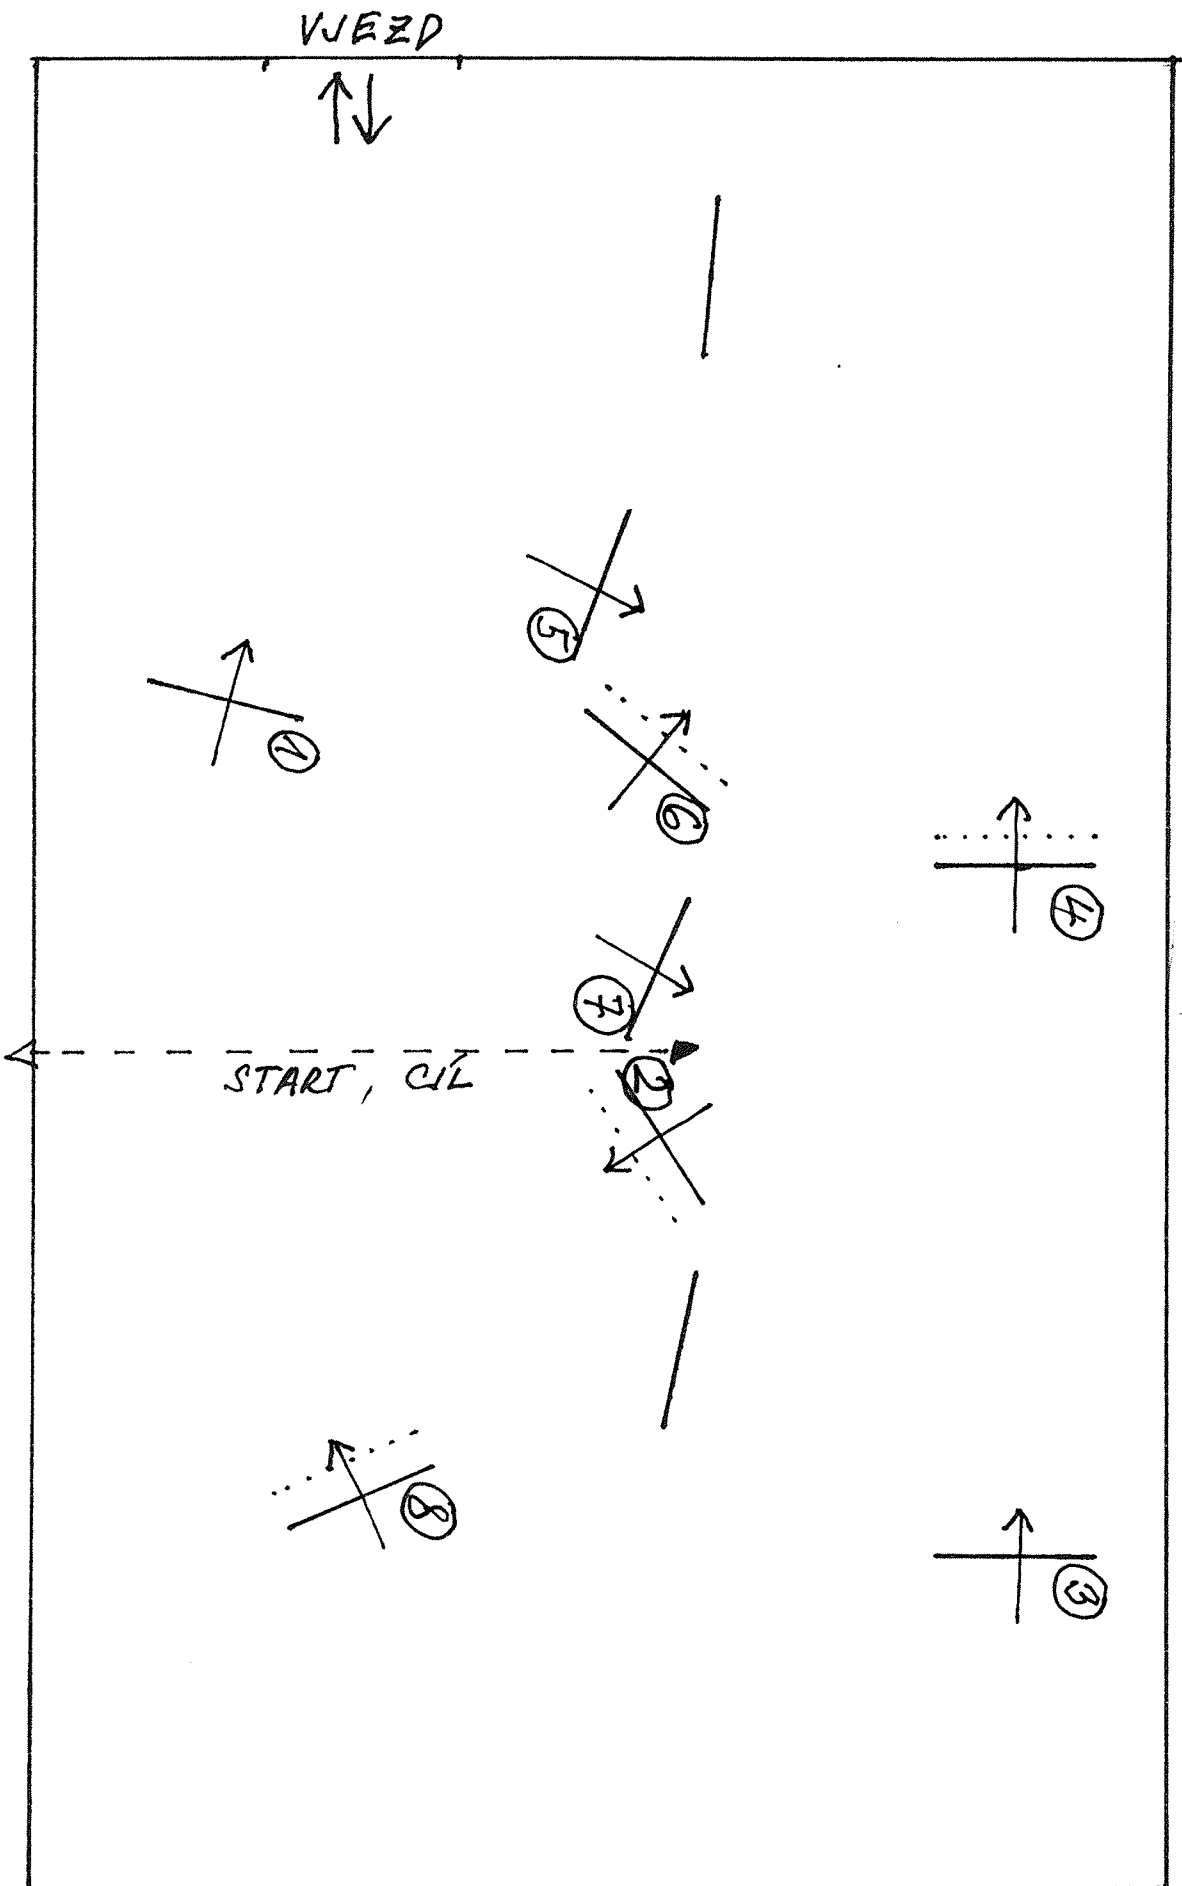

1 SKOKOVÁ SOUTĚŽ DO 30cm pro ponny

R

PĚK: 8

DEKHA: 360m

ČAS: 72 s.

RYCHL: 300m/min